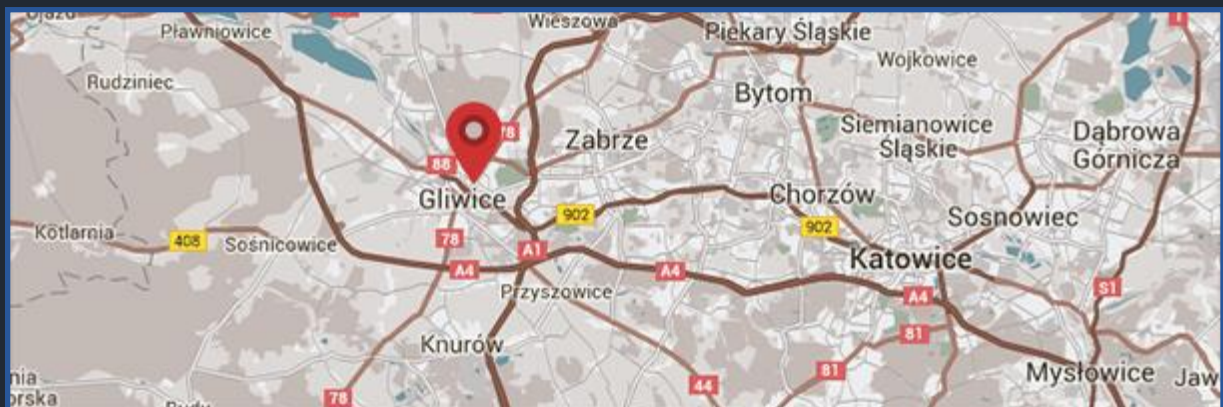

3ER ESPORTS LEAGUE

Międzynarodowy Turniej Gier Komputerowych

Turniej 3er Open odbędzie się w dniach od 15 do 17 lipca 2016 roku w Hali Widowiskowo-Sportowej przy ul. Chorzowskiej 5. Turniej umożliwi rywalizację w znanych grach komputerowych, sprawdzenie i porównanie swoich umiejętności, a także spotkanie z innymi graczami, wymianę kontaktów oraz zawarcie nowych znajomości. Turniej ten będzie prawdziwą gratką dla pasjonatów gier, którzy będą mogli oddać się uczciwej rywalizacji oraz poczuć klimat prawdziwego e-sportu.

Lokalizacja

Gliwice położone są w południowej Polsce, w województwie śląskim. Miasto zlokalizowane jest na skrzyżowaniu drogowych szlaków komunikacyjnych takich jak autostrada A1, A4 oraz droga krajowa 44.

Informacje

Hala Sportowa
ul. Chorzowska 5
44-100 Gliwice
woj. Śląskie
Polska

Powierzchnia hali: **~1 100m²**

Powierzchnia strefy free2play: **~300m²**

Ilość graczy biorących udział: **550**

Planowana liczba odwiedzających: **10 000**